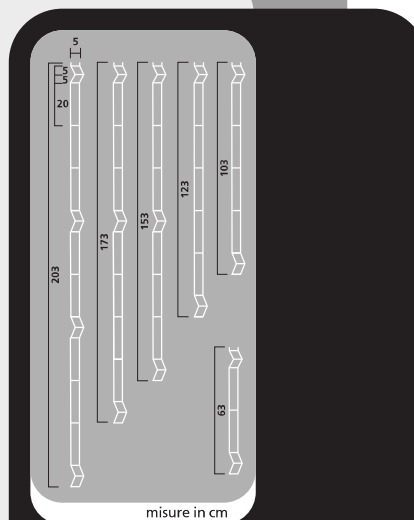

verde RAL 6005

-

-

ACCESSORI

Kit montaggio in confezioni contenenti 10 collari in plastica colore verde e 10 viti con tappo in materiale plastico colore verde

Piattina metallica per fissare il palo su basi in muratura o pavimenti

H cm	sezione trasversale mm	spessore mm	kg
63	45x45	1,2	1,2
103	45x45	1,2	1,8
123	45x45	1,2	2,2
153	45x45	1,2	2,8
173	45x45	1,2	3,2
203	45x45	1,2	3,7
230	45x45	1,2	4,2
250	45x45	1,2	4,6

i dati riferiti ai pesi sono indicativi