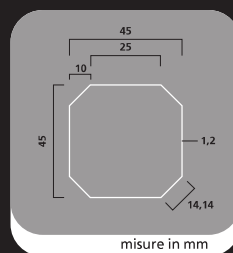

H cm	sezione trasversale mm	spessore mm	kg
63	45x45	1,2	1,2
103	45x45	1,2	1,8
123	45x45	1,2	2,2
153	45x45	1,2	2,8
173	45x45	1,2	3,2
203	45x45	1,2	3,7
230	45x45	1,2	4,2
250	45x45	1,2	4,6

i dati riferiti ai pesi sono indicativi

proprietà generali	valore	unità di misura
resistenza alla rottura	32,26	kg/mm²
punto di snervamento	25,08	N/mm
spessore rivestimento poliestere	≥ 60	μm
tipo zincatura	a caldo	-
colore	verde / grigio antracite	RAL 6005

ACCESSORI

Kit montaggio in confezioni contenenti 10 collari di plastica e 10 viti con tappo in materiale plastico, tutto colore verde, grigio antracite e altri colori a richiesta.

La posa in opera di **Paldeco** su basi in muratura è facilitata dall'impiego dell'apposita piattina metallica da imbullonare al palo.

Disponibile anche nella versione provvista di piattina saldata al palo, **Paldeco** è corredato da un kit di montaggio costituito da viti e collari.

Facile da montare ed estremamente versatile, **Paldeco** costituisce l'ideale complemento per numerosi tipi di rete a marchio Cavatorta sia in rotoli sia in pannelli (Decoplax, Decoplax Evoluzione, Stilplax, Overplax, Everplax, Panoplax, ecc.).

CAVATORTA